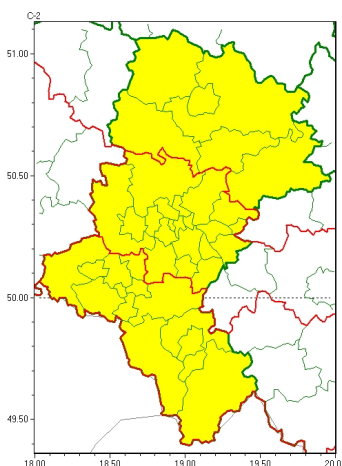

### Zasięg ostrzeżeń w województwie

Przymrozki  
2024-03-07 11:28

**WOJEWÓDZTWO ŁÓDZKIE**  
**OSTRZEŻENIA METEOROLOGICZNE ZBIORCZO NR 44**  
**WYKAZ OBSZARÓW ZIEMNYCH OSTRZEŻENIE**  
**o godz. 11:28 dnia 07.03.2024**

<b>Zjawisko/Stopień zagrożenia</b>	Przymrozki/1
<b>Obszar (w nawiasie numer ostrzeżenia dla powiatu)</b>	powiaty: białski(19), bieruńsko-lędzki(17), Bytom(17), Chorzów(17), Dąbrowa Górnicza(19), Gliwice(17), gliwicki(17), Jaworzno(18), Katowice(18), mikołowski(17), Mysłowice(18), Piekary Łódzkie(17), Ruda Łódzka(17), Siemianowice Łódzkie(17), Sosnowiec(18), wiatrychów(17), tarnogórski(18), Tychy(16), Zabrze(17)
<b>Ważność</b>	od godz. 00:00 dnia 08.03.2024 do godz. 08:00 dnia 09.03.2024
<b>Prawdopodobieństwo</b>	80%
<b>Przebieg</b>	Prognozowany jest nocny spadek temperatury powietrza w piątek do około -3°C, przy gruncie do około -6°C, w sobotę do około -4°C, przy gruncie do około -7°C. Temperatura maksymalna w piątek około 5°C, w sobotę około 10°C.
<b>SMS</b>	IMGW-PIB OSTRZEŻENIA: PRZYMROZKI/1 Łódzkie (19 powiatów) od 00:00/08.03 do 08:00/09.03.2024 temp. min -4 st., przy gruncie -7 st. Dotyczy powiatów: białski, bieruńsko-lędzki, Bytom, Chorzów, Dąbrowa Górnicza, Gliwice, gliwicki, Jaworzno, Katowice, mikołowski, Mysłowice, Piekary Łódzkie, Ruda Łódzka, Siemianowice Łódzkie, Sosnowiec, wiatrychów, tarnogórski, Tychy i Zabrze.
<b>RSO</b>	Woj. Łódzkie (19 powiatów), IMGW-PIB wydał ostrzeżenie pierwszego stopnia o przymrozkach
<b>Uwagi</b>	Brak.
<b>Zjawisko/Stopień zagrożenia</b>	Przymrozki/1
<b>Obszar (w nawiasie numer ostrzeżenia dla powiatu)</b>	powiaty: Częstochowa(21), częstochowski(21), kłobucki(20), lubliniecki(19), myszkowski(21), zawierciański(21)