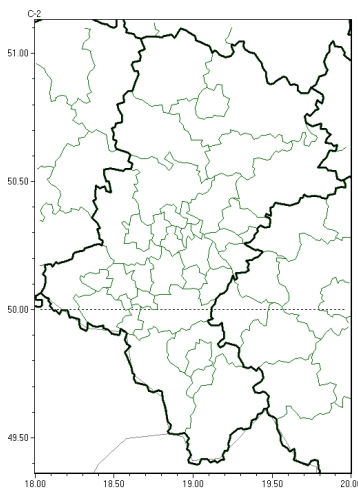

**PROGNOZA NIEBEZPIECZNYCH ZJAWISK METEOROLOGICZNYCH  
NA PIERWSZ DOB**

<b>Obszar</b>	Województwo Małopolskie
<b>Ważność (cz. urz.)</b>	od godz. 07:30 dnia 05.05.2024 (niedziela) do godz. 07:30 dnia 06.05.2024 (poniedziałek)
<b>Zjawisko/stopec zagrożenia Kryteria</b>	<b>Burze/1</b> (wszystkie powiaty) Burze z opadami deszczu 20-35 mm lub porywami wiatru o prędkości 70-85 km/h.

**PROGNOZA NIEBEZPIECZNYCH ZJAWISK METEOROLOGICZNYCH  
NA DRUG DOB**

<b>Obszar</b>	Województwo łódzkie
<b>Ważność (cz. urz.)</b>	od godz. 07:30 dnia 06.05.2024 (poniedziałek) do godz. 07:30 dnia 07.05.2024 (wtorek)
<b>Zjawisko/stopień zagrożenia Kryteria</b>	Nie przewiduje się /-

**PROGNOZA NIEBEZPIECZNYCH ZJAWISK METEOROLOGICZNYCH  
NA TRZECI DOB**

<b>Obszar</b>	Województwo łódzkie
<b>Ważność (cz. urz.)</b>	od godz. 07:30 dnia 07.05.2024 (wtorek) do godz. 07:30 dnia 08.05.2024 (roda)
<b>Zjawisko/stopień zagrożenia Kryteria</b>	Nie przewiduje się /-