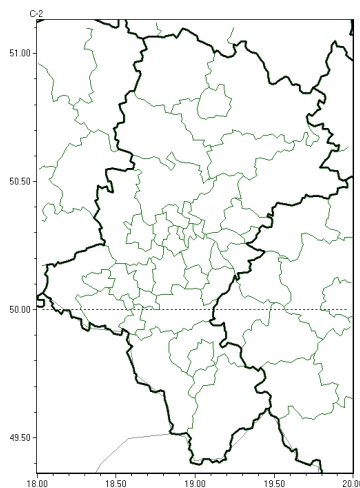

**PROGNOZA NIEBEZPIECZNYCH ZJAWISK METEOROLOGICZNYCH  
NA PIERWSZ DOB**

<b>Obszar</b>	Województwo Małopolskie
<b>Ważność (cz. urz.)</b>	od godz. 07:30 dnia 05.05.2024 (niedziela) do godz. 07:30 dnia 06.05.2024 (poniedziałek)
<b>Zjawisko/stopec zagrożenia Kryteria</b>	<b>Burze/1</b> (wszystkie powiaty) Burze z opadami deszczu 20-35 mm lub porywami wiatru o prędkości 70-85 km/h.

**PROGNOZA NIEBEZPIECZNYCH ZJAWISK METEOROLOGICZNYCH  
NA DRUG DOB**

<b>Obszar</b>	Województwo łódzkie
<b>Ważność (cz. urz.)</b>	od godz. 07:30 dnia 06.05.2024 (poniedziałek) do godz. 07:30 dnia 07.05.2024 (wtorek)
<b>Zjawisko/stopień zagrożenia Kryteria</b>	Nie przewiduje się /-

**PROGNOZA NIEBEZPIECZNYCH ZJAWISK METEOROLOGICZNYCH  
NA TRZECI DOB**

<b>Obszar</b>	Województwo łódzkie
<b>Ważność (cz. urz.)</b>	od godz. 07:30 dnia 07.05.2024 (wtorek) do godz. 07:30 dnia 08.05.2024 (roda)
<b>Zjawisko/stopień zagrożenia Kryteria</b>	Nie przewiduje się /-