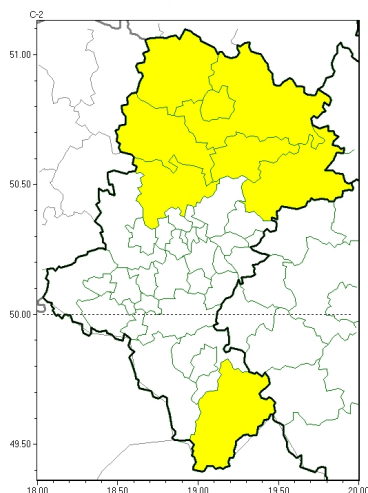

Przymrozki

**PROGNOZA NIEBEZPIECZNYCH ZJAWISK METEOROLOGICZNYCH
NA PIERWSZ DOB**

Obszar	Województwo łódzkie
Ważność (cz. urz.)	od godz. 07:30 dnia 09.05.2024 (czwartek) do godz. 07:30 dnia 10.05.2024 (piątek)
Zjawisko/stopień zagrożenia Kryteria	Przymrozki/1 (Cz. stochowa, cz. stochowski, kłobucki, lubliniecki, myszkowski, tarnogórski, zawierciański i żywiecki) W okresie wiosennej wegetacji roślin spadek temperatury powietrza poniżej 0°C lub spadek temperatury przy gruncie poniżej -1°C.

Brak niebezpiecznych zjawisk

**PROGNOZA NIEBEZPIECZNYCH ZJAWISK METEOROLOGICZNYCH
NA DRUG DOB**

Obszar	Województwo łódzkie
Ważność (cz. urz.)	od godz. 07:30 dnia 10.05.2024 (piątek) do godz. 07:30 dnia 11.05.2024 (sobota)
Zjawisko/stopień zagrożenia Kryteria	Nie przewiduje się /-

Brak niebezpiecznych zjawisk

**PROGNOZA NIEBEZPIECZNYCH ZJAWISK METEOROLOGICZNYCH
NA TRZECI DOB**

Obszar	Województwo łódzkie
Ważność (cz. urz.)	od godz. 07:30 dnia 11.05.2024 (sobota) do godz. 07:30 dnia 12.05.2024 (niedziela)
Zjawisko/stopień zagrożenia Kryteria	Nie przewiduje się /-

Brak niebezpiecznych zjawisk

**PROGNOZA NIEBEZPIECZNYCH ZJAWISK METEOROLOGICZNYCH
NA CZWART DOB**

Obszar	Województwo łódzkie
Ważność (cz. urz.)	od godz. 07:30 dnia 12.05.2024 (niedziela) do godz. 07:30 dnia 13.05.2024 (poniedziałek)
Zjawisko/stopień zagrożenia Kryteria	Nie przewiduje się /-