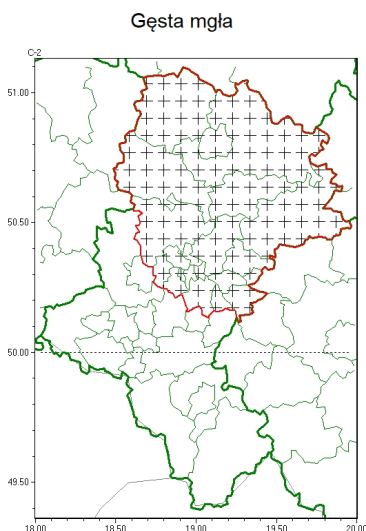

Zasięg komunikatu w województwie

Komunikat meteorologiczny z godz. 19:38 dnia 24.02.2025

Nazwa biura	IMGW-PIB Biuro Prognoz Meteorologicznych w Krakowie
Zjawiska	Gęsta mgła
Obszar	województwo śląskie powiaty: będziński, Bytom, Chorzów, Częstochowa, częstochowski, Dąbrowa Górnicza, Jaworzno, Katowice, kłobucki, lubliniecki, Mysłowice, myszkowski, Piekary Śląskie, Ruda Śląska, Siemianowice Śląskie, Sosnowiec, Świętochłowice, tarnogórski, Zabrze, zawierciański
Sytuacja meteorologiczna	Miejscami występuje gęsta mgła ograniczająca widzialność do 300 m, a lokalnie do 100 m. W kolejnych godzinach prognozowane jest dalsze występowanie gęstej mgły.
Uwagi	Komunikat przygotowany na podstawie danych z systemów teledetekcji atmosfery oraz sieci pomiarowo-obszernych IMGW-PIB. Lokalnie zjawiska mogą mieć inny przebieg niż opisany.
Godzina i data wydania	godz. 19:38 dnia 24.02.2025