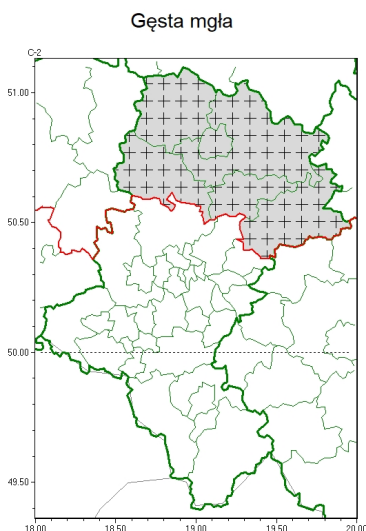

Zasięg komunikatu w województwie

Komunikat meteorologiczny z godz. 08:18 dnia 25.03.2025

Nazwa biura	IMGW-PIB Biuro Prognoz Meteorologicznych w Krakowie
Zjawiska	Gęsta mgła
Obszar	województwo śląskie powiaty: Częstochowa, częstochowski, kłobucki, lubliniecki, myszkowski, zawierciański
Sytuacja meteorologiczna	Miejscami wciąż utrzymuje się gęsta mgła, która lokalnie ogranicza widzialność do około 100 m. W najbliższym czasie mgła będzie powoli zanikać.
Uwagi	Komunikat przygotowano na podstawie danych z sieci pomiarowo-obszernych IMGW-PIB. Lokalnie zjawiska mogą mieć inny przebieg niż opisany.
Godzina i data wydania	godz. 08:18 dnia 25.03.2025