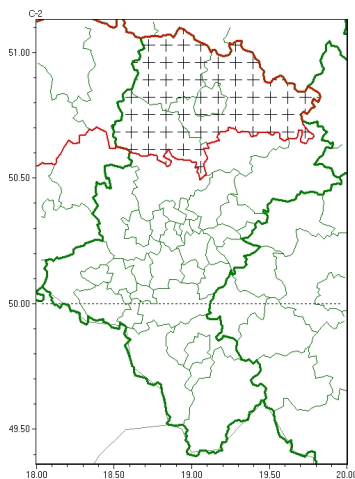

## Zasięg komunikatu w województwie

### Przymrozki

### **Komunikat meteorologiczny z godz. 23:29 dnia 27.03.2025**

<b>Nazwa biura</b>	IMGW-PIB Biuro Prognoz Meteorologicznych w Krakowie
<b>Zjawiska</b>	Przymrozki
<b>Obszar</b>	województwo śląskie powiaty: Częstochowa, częstochowski, kłobucki, lubliniecki
<b>Sytuacja meteorologiczna</b>	W wielu rejonach kraju obserwuje się stopniowy spadek temperatury powietrza, która na wysokości 2 metrów nad poziomem gruntu miejscami obniżyła się do około $-1^{\circ}\text{C}$ , a przy gruncie do około $-2^{\circ}\text{C}$ , $-4^{\circ}\text{C}$ .
<b>Uwagi</b>	Komunikat przygotowano na podstawie danych z systemów teledetekcji atmosfery oraz sieci pomiarowo-obszernych IMGW-PIB. Lokalnie zjawiska mogą mieć inny przebieg niż opisany.
<b>Godzina i data wydania</b>	godz. 23:29 dnia 27.03.2025