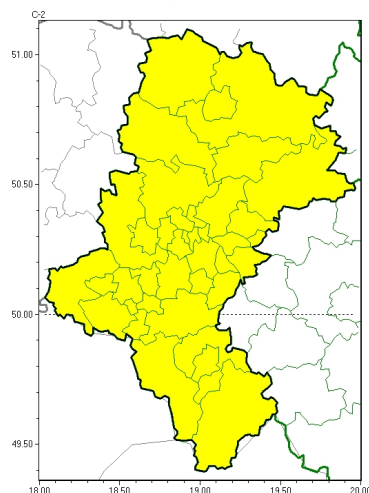

Oblodzenie

Przymrozki

**PROGNOZA NIEBEZPIECZNYCH ZJAWISK METEOROLOGICZNYCH
NA DRUGĄDOBE**

Obszar	Województwo śląskie
Ważność (cz. urz.)	od godz. 07:30 dnia 06.04.2025 (niedziela) do godz. 07:30 dnia 07.04.2025 (poniedziałek)
Zjawisko/stopień zagrożenia Kryteria	Oblodzenie/1 (<i>bielski, Bielsko-Biała, cieszyński i żywiecki</i>) Spadek temperatury powietrza poniżej 0°C powodujący zamarzanie mokrych nawierzchni dróg i chodników. Przymrozki/1 (<i>wszystkie powiaty</i>) W okresie wiosennej wegetacji roślin spadek temperatury powietrza poniżej 0°C lub spadek temperatury przy gruncie poniżej -1°C.

**PROGNOZA NIEBEZPIECZNYCH ZJAWISK METEOROLOGICZNYCH
NA TRZECIĄDOBĘ**

Obszar	Województwo śląskie
Ważność (cz. urz.)	od godz. 07:30 dnia 07.04.2025 (poniedziałek) do godz. 07:30 dnia 08.04.2025 (wtorek)
Zjawisko/stopień zagrożenia Kryteria	Oblodzenie/1 (wszystkie powiaty) Spadek temperatury powietrza poniżej 0°C powodujący zamarzanie mokrych nawierzchni dróg i chodników. Przymrozki/1 (wszystkie powiaty) W okresie wiosennej wegetacji roślin spadek temperatury powietrza poniżej 0°C lub spadek temperatury przy gruncie poniżej -1°C.

Oblodzenie

Przymrozki

**PROGNOZA NIEBEZPIECZNYCH ZJAWISK METEOROLOGICZNYCH
NA CZWARTĄDOBE**

Obszar	Województwo śląskie
Ważność (cz. urz.)	od godz. 07:30 dnia 08.04.2025 (wtorek) do godz. 07:30 dnia 09.04.2025 (środa)
Zjawisko/stopień zagrożenia Kryteria	Oblodzenie/1 (wszystkie powiaty) Spadek temperatury powietrza poniżej 0°C powodujący zamarzanie mokrych nawierzchni dróg i chodników. Przymrozki/1 (wszystkie powiaty) W okresie wiosennej wegetacji roślin spadek temperatury powietrza poniżej 0°C lub spadek temperatury przy gruncie poniżej -1°C.