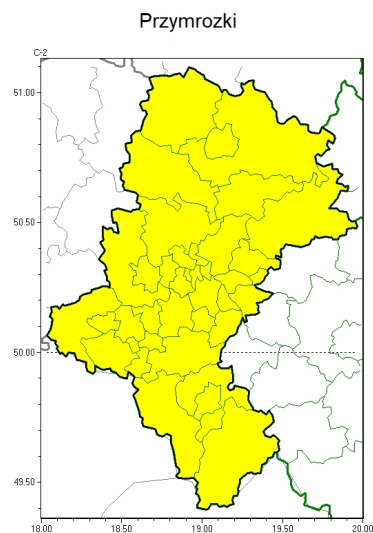

Oblodzenie

Przymrozki

Silny wiatr

**PROGNOZA NIEBEZPIECZNYCH ZJAWISK METEOROLOGICZNYCH
NA PIERWSZĄDOBĘ**

Obszar	Województwo śląskie
Ważność (cz. urz.)	od godz. 07:30 dnia 05.04.2025 (sobota) do godz. 07:30 dnia 06.04.2025 (niedziela)
Zjawisko/stopień zagrożenia Kryteria	<p>Oblodzenie/1 (<i>wszystkie powiaty</i>) Spadek temperatury powietrza poniżej 0°C powodujący zamarzanie mokrych nawierzchni dróg i chodników.</p> <p>Przymrozki/1 (<i>wszystkie powiaty</i>) W okresie wiosennej wegetacji roślin spadek temperatury powietrza poniżej 0°C lub spadek temperatury przy gruncie poniżej -1°C.</p> <p>Silny wiatr/1 (<i>będziński, bielski, Bielsko-Biała, bieruńsko-lędziński, Bytom, Chorzów, cieszyński, Częstochowa, częstochowski, Dąbrowa Górnicza, Gliwice, Jaworzno, Katowice, kłobucki, lubliniecki, mikołowski, Mysłowice, myszkowski, Piekary Śląskie, pszczyński, Ruda Śląska, Siemianowice Śląskie, Sosnowiec, Świętochłowice, tarnogórski, Tychy, Zabrze, zawierciański i żywiecki</i>) Silny wiatr o średniej prędkości do 70 km/h lub porywy wiatru o prędkości do 85 km/h.</p>

Oblodzenie

Przymrozki

**PROGNOZA NIEBEZPIECZNYCH ZJAWISK METEOROLOGICZNYCH
NA DRUGĄDOBE**

Obszar	Województwo śląskie
Ważność (cz. urz.)	od godz. 07:30 dnia 06.04.2025 (niedziela) do godz. 07:30 dnia 07.04.2025 (poniedziałek)
Zjawisko/stopień zagrożenia Kryteria	Oblodzenie/1 (<i>bielski, Bielsko-Biała, cieszyński i żywiecki</i>) Spadek temperatury powietrza poniżej 0°C powodujący zamarzanie mokrych nawierzchni dróg i chodników. Przymrozki/1 (<i>wszystkie powiaty</i>) W okresie wiosennej wegetacji roślin spadek temperatury powietrza poniżej 0°C lub spadek temperatury przy gruncie poniżej -1°C.