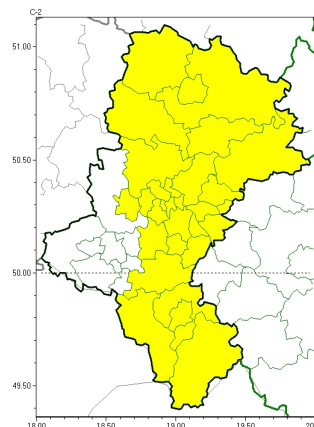

Oblodzenie

Przymrozki

Silny wiatr

**PROGNOZA NIEBEZPIECZNYCH ZJAWISK METEOROLOGICZNYCH
NA PIERWSZĄDOBĘ**

Obszar	Województwo śląskie
Ważność (cz. urz.)	od godz. 07:30 dnia 05.04.2025 (sobota) do godz. 07:30 dnia 06.04.2025 (niedziela)
Zjawisko/stopień zagrożenia Kryteria	<p>Oblodzenie/1 (<i>wszystkie powiaty</i>) Spadek temperatury powietrza poniżej 0°C powodujący zamarzanie mokrych nawierzchni dróg i chodników.</p> <p>Przymrozki/1 (<i>wszystkie powiaty</i>) W okresie wiosennej wegetacji roślin spadek temperatury powietrza poniżej 0°C lub spadek temperatury przy gruncie poniżej -1°C.</p> <p>Silny wiatr/1 (<i>będziński, bielski, Bielsko-Biała, bieruńsko-lędziński, Bytom, Chorzów, cieszyński, Częstochowa, częstochowski, Dąbrowa Górnicza, Gliwice, Jaworzno, Katowice, kłobucki, lubliniecki, mikołowski, Mysłowice, myszkowski, Piekary Śląskie, pszczyński, Ruda Śląska, Siemianowice Śląskie, Sosnowiec, Świętochłowice, tarnogórski, Tychy, Zabrze, zawierciański i żywiecki</i>) Silny wiatr o średniej prędkości do 70 km/h lub porywy wiatru o prędkości do 85 km/h.</p>

Oblodzenie

Przymrozki

**PROGNOZA NIEBEZPIECZNYCH ZJAWISK METEOROLOGICZNYCH
NA DRUGĄDOBE**

Obszar	Województwo śląskie
Ważność (cz. urz.)	od godz. 07:30 dnia 06.04.2025 (niedziela) do godz. 07:30 dnia 07.04.2025 (poniedziałek)
Zjawisko/stopień zagrożenia Kryteria	Oblodzenie/1 (<i>bielski, Bielsko-Biała, cieszyński i żywiecki</i>) Spadek temperatury powietrza poniżej 0°C powodujący zamarzanie mokrych nawierzchni dróg i chodników. Przymrozki/1 (<i>wszystkie powiaty</i>) W okresie wiosennej wegetacji roślin spadek temperatury powietrza poniżej 0°C lub spadek temperatury przy gruncie poniżej -1°C.