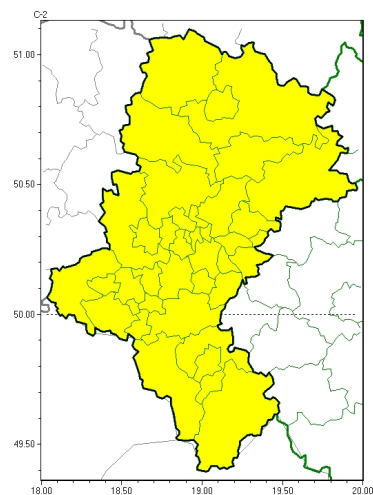

Oblodzenie

Przymrozki

Silny wiatr

**PROGNOZA NIEBEZPIECZNYCH ZJAWISK METEOROLOGICZNYCH
NA PIERWSZĄDOBĘ**

Obszar	Województwo śląskie
Ważność (cz. urz.)	od godz. 07:30 dnia 05.04.2025 (sobota) do godz. 07:30 dnia 06.04.2025 (niedziela)
Zjawisko/stopień zagrożenia Kryteria	<p>Oblodzenie/1 (<i>wszystkie powiaty</i>) Spadek temperatury powietrza poniżej 0°C powodujący zamarzanie mokrych nawierzchni dróg i chodników.</p> <p>Przymrozki/1 (<i>wszystkie powiaty</i>) W okresie wiosennej wegetacji roślin spadek temperatury powietrza poniżej 0°C lub spadek temperatury przy gruncie poniżej -1°C.</p> <p>Silny wiatr/1 (<i>będziński, bielski, Bielsko-Biała, bieruńsko-lędziński, Bytom, Chorzów, cieszyński, Częstochowa, częstochowski, Dąbrowa Górnicza, Gliwice, Jaworzno, Katowice, kłobucki, lubliniecki, mikołowski, Mysłowice, myszkowski, Piekary Śląskie, pszczyński, Ruda Śląska, Siemianowice Śląskie, Sosnowiec, Świętochłowice, tarnogórski, Tychy, Zabrze, zawierciański i żywiecki</i>) Silny wiatr o średniej prędkości do 70 km/h lub porywy wiatru o prędkości do 85 km/h.</p>

Oblodzenie

Przymrozki

**PROGNOZA NIEBEZPIECZNYCH ZJAWISK METEOROLOGICZNYCH
NA DRUGĄDOBE**

Obszar	Województwo śląskie
Ważność (cz. urz.)	od godz. 07:30 dnia 06.04.2025 (niedziela) do godz. 07:30 dnia 07.04.2025 (poniedziałek)
Zjawisko/stopień zagrożenia Kryteria	Oblodzenie/1 (<i>bielski, Bielsko-Biała, cieszyński i żywiecki</i>) Spadek temperatury powietrza poniżej 0°C powodujący zamarzanie mokrych nawierzchni dróg i chodników. Przymrozki/1 (<i>wszystkie powiaty</i>) W okresie wiosennej wegetacji roślin spadek temperatury powietrza poniżej 0°C lub spadek temperatury przy gruncie poniżej -1°C.