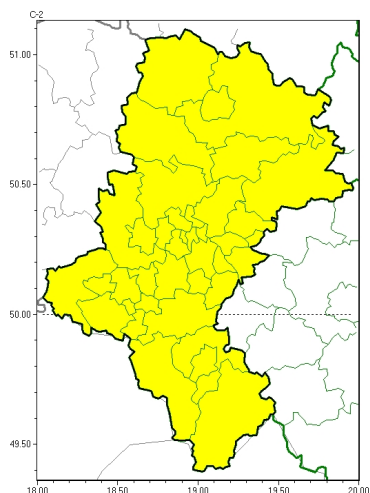

Oblodzenie