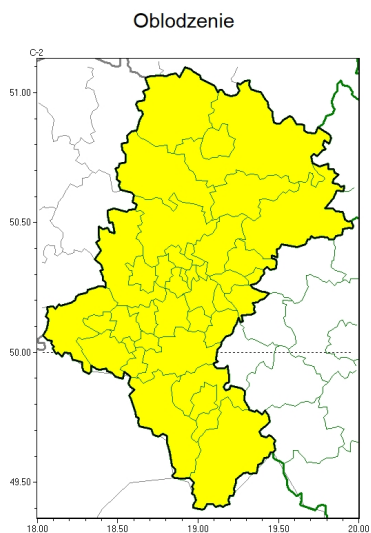

Oblodzenie

Przymrozki

Silny wiatr

**PROGNOZA NIEBEZPIECZNYCH ZJAWISK METEOROLOGICZNYCH
NA PIERWSZĄDOBĘ**

Obszar	Województwo śląskie
Ważność (cz. urz.)	od godz. 07:30 dnia 05.04.2025 (sobota) do godz. 07:30 dnia 06.04.2025 (niedziela)
Zjawisko/stopień zagrożenia Kryteria	<p>Oblodzenie/1 (<i>wszystkie powiaty</i>) Spadek temperatury powietrza poniżej 0°C powodujący zamarzanie mokrych nawierzchni dróg i chodników.</p> <p>Przymrozki/1 (<i>wszystkie powiaty</i>) W okresie wiosennej wegetacji roślin spadek temperatury powietrza poniżej 0°C lub spadek temperatury przy gruncie poniżej -1°C.</p> <p>Silny wiatr/1 (<i>będziński, bielski, Bielsko-Biała, bieruńsko-lędziński, Bytom, Chorzów, cieszyński, Częstochowa, częstochowski, Dąbrowa Górnicza, Gliwice, Jaworzno, Katowice, kłobucki, lubliniecki, mikołowski, Mysłowice, myszkowski, Piekary Śląskie, pszczyński, Ruda Śląska, Siemianowice Śląskie, Sosnowiec, Świętochłowice, tarnogórski, Tychy, Zabrze, zawierciański i żywiecki</i>) Silny wiatr o średniej prędkości do 70 km/h lub porywy wiatru o prędkości do 85 km/h.</p>

Oblodzenie

Przymrozki

**PROGNOZA NIEBEZPIECZNYCH ZJAWISK METEOROLOGICZNYCH
NA DRUGĄDOBE**

Obszar	Województwo śląskie
Ważność (cz. urz.)	od godz. 07:30 dnia 06.04.2025 (niedziela) do godz. 07:30 dnia 07.04.2025 (poniedziałek)
Zjawisko/stopień zagrożenia Kryteria	Oblodzenie/1 (<i>bielski, Bielsko-Biała, cieszyński i żywiecki</i>) Spadek temperatury powietrza poniżej 0°C powodujący zamarzanie mokrych nawierzchni dróg i chodników. Przymrozki/1 (<i>wszystkie powiaty</i>) W okresie wiosennej wegetacji roślin spadek temperatury powietrza poniżej 0°C lub spadek temperatury przy gruncie poniżej -1°C.