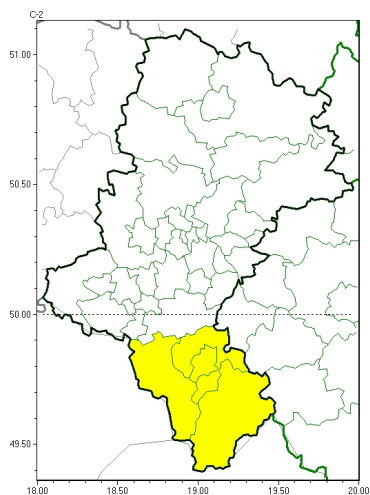

Oblodzenie

Przymrozki

Silny wiatr

**PROGNOZA NIEBEZPIECZNYCH ZJAWISK METEOROLOGICZNYCH
NA PIERWSZĄDOBĘ**

Obszar	Województwo śląskie
Ważność (cz. urz.)	od godz. 07:30 dnia 05.04.2025 (sobota) do godz. 07:30 dnia 06.04.2025 (niedziela)
Zjawisko/stopień zagrożenia Kryteria	<p>Oblodzenie/1 (<i>wszystkie powiaty</i>) Spadek temperatury powietrza poniżej 0°C powodujący zamarzanie mokrych nawierzchni dróg i chodników.</p> <p>Przymrozki/1 (<i>wszystkie powiaty</i>) W okresie wiosennej wegetacji roślin spadek temperatury powietrza poniżej 0°C lub spadek temperatury przy gruncie poniżej -1°C.</p> <p>Silny wiatr/1 (<i>będziński, bielski, Bielsko-Biała, bieruńsko-lędziński, Bytom, Chorzów, cieszyński, Częstochowa, częstochowski, Dąbrowa Górnicza, Gliwice, Jaworzno, Katowice, kłobucki, lubliniecki, mikołowski, Mysłowice, myszkowski, Piekary Śląskie, pszczyński, Ruda Śląska, Siemianowice Śląskie, Sosnowiec, Świętochłowice, tarnogórski, Tychy, Zabrze, zawierciański i żywiecki</i>) Silny wiatr o średniej prędkości do 70 km/h lub porywy wiatru o prędkości do 85 km/h.</p>

Oblodzenie

Przymrozki

**PROGNOZA NIEBEZPIECZNYCH ZJAWISK METEOROLOGICZNYCH
NA DRUGĄDOBE**

Obszar	Województwo śląskie
Ważność (cz. urz.)	od godz. 07:30 dnia 06.04.2025 (niedziela) do godz. 07:30 dnia 07.04.2025 (poniedziałek)
Zjawisko/stopień zagrożenia Kryteria	Oblodzenie/1 (<i>bielski, Bielsko-Biała, cieszyński i żywiecki</i>) Spadek temperatury powietrza poniżej 0°C powodujący zamarzanie mokrych nawierzchni dróg i chodników. Przymrozki/1 (<i>wszystkie powiaty</i>) W okresie wiosennej wegetacji roślin spadek temperatury powietrza poniżej 0°C lub spadek temperatury przy gruncie poniżej -1°C.