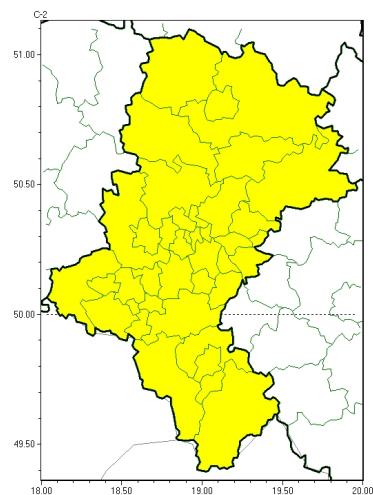

Oblodzenie

Przymrozki

**PROGNOZA NIEBEZPIECZNYCH ZJAWISK METEOROLOGICZNYCH
NA PIERWSZĄDOBĘ**

Obszar	Województwo śląskie
Ważność (cz. urz.)	od godz. 07:30 dnia 06.04.2025 (niedziela) do godz. 07:30 dnia 07.04.2025 (poniedziałek)
Zjawisko/stopień zagrożenia Kryteria	Oblodzenie/1 (<i>bielski, Bielsko-Biała, cieszyński i żywiecki</i>) Spadek temperatury powietrza poniżej 0°C powodujący zamarzanie mokrych nawierzchni dróg i chodników. Przymrozki/1 (<i>wszystkie powiaty</i>) W okresie wiosennej wegetacji roślin spadek temperatury powietrza poniżej 0°C lub spadek temperatury przy gruncie poniżej -1°C.

Oblodzenie

Przymrozki

**PROGNOZA NIEBEZPIECZNYCH ZJAWISK METEOROLOGICZNYCH
NA DRUGĄDOBE**

Obszar	Województwo śląskie
Ważność (cz. urz.)	od godz. 07:30 dnia 07.04.2025 (poniedziałek) do godz. 07:30 dnia 08.04.2025 (wtorek)
Zjawisko/stopień zagrożenia Kryteria	Oblodzenie/1 (wszystkie powiaty) Spadek temperatury powietrza poniżej 0°C powodujący zamarzanie mokrych nawierzchni dróg i chodników. Przymrozki/1 (wszystkie powiaty) W okresie wiosennej wegetacji roślin spadek temperatury powietrza poniżej 0°C lub spadek temperatury przy gruncie poniżej -1°C.

Oblodzenie

Przymrozki

**PROGNOZA NIEBEZPIECZNYCH ZJAWISK METEOROLOGICZNYCH
NA TRZECIĄDOBĘ**

Obszar	Województwo śląskie
Ważność (cz. urz.)	od godz. 07:30 dnia 08.04.2025 (wtorek) do godz. 07:30 dnia 09.04.2025 (środa)
Zjawisko/stopień zagrożenia Kryteria	Oblodzenie/1 (wszystkie powiaty) Spadek temperatury powietrza poniżej 0°C powodujący zamarzanie mokrych nawierzchni dróg i chodników. Przymrozki/1 (wszystkie powiaty) W okresie wiosennej wegetacji roślin spadek temperatury powietrza poniżej 0°C lub spadek temperatury przy gruncie poniżej -1°C.