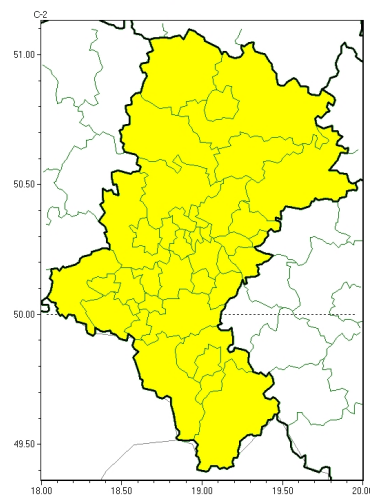

Oblodzenie

Przymrozki

**PROGNOZA NIEBEZPIECZNYCH ZJAWISK METEOROLOGICZNYCH
NA PIERWSZĄDOBĘ**

Obszar	Województwo śląskie
Ważność (cz. urz.)	od godz. 07:30 dnia 06.04.2025 (niedziela) do godz. 07:30 dnia 07.04.2025 (poniedziałek)
Zjawisko/stopień zagrożenia Kryteria	Oblodzenie/1 (<i>bielski, Bielsko-Biała, cieszyński i żywiecki</i>) Spadek temperatury powietrza poniżej 0°C powodujący zamarzanie mokrych nawierzchni dróg i chodników. Przymrozki/1 (<i>wszystkie powiaty</i>) W okresie wiosennej wegetacji roślin spadek temperatury powietrza poniżej 0°C lub spadek temperatury przy gruncie poniżej -1°C.

Oblodzenie

Przymrozki

**PROGNOZA NIEBEZPIECZNYCH ZJAWISK METEOROLOGICZNYCH
NA DRUGĄDOBE**

Obszar	Województwo śląskie
Ważność (cz. urz.)	od godz. 07:30 dnia 07.04.2025 (poniedziałek) do godz. 07:30 dnia 08.04.2025 (wtorek)
Zjawisko/stopień zagrożenia Kryteria	Oblodzenie/1 (wszystkie powiaty) Spadek temperatury powietrza poniżej 0°C powodujący zamarzanie mokrych nawierzchni dróg i chodników. Przymrozki/1 (wszystkie powiaty) W okresie wiosennej wegetacji roślin spadek temperatury powietrza poniżej 0°C lub spadek temperatury przy gruncie poniżej -1°C.

Oblodzenie

Przymrozki

**PROGNOZA NIEBEZPIECZNYCH ZJAWISK METEOROLOGICZNYCH
NA TRZECIĄDOBĘ**

Obszar	Województwo śląskie
Ważność (cz. urz.)	od godz. 07:30 dnia 08.04.2025 (wtorek) do godz. 07:30 dnia 09.04.2025 (środa)
Zjawisko/stopień zagrożenia Kryteria	Oblodzenie/1 (wszystkie powiaty) Spadek temperatury powietrza poniżej 0°C powodujący zamarzanie mokrych nawierzchni dróg i chodników. Przymrozki/1 (wszystkie powiaty) W okresie wiosennej wegetacji roślin spadek temperatury powietrza poniżej 0°C lub spadek temperatury przy gruncie poniżej -1°C.