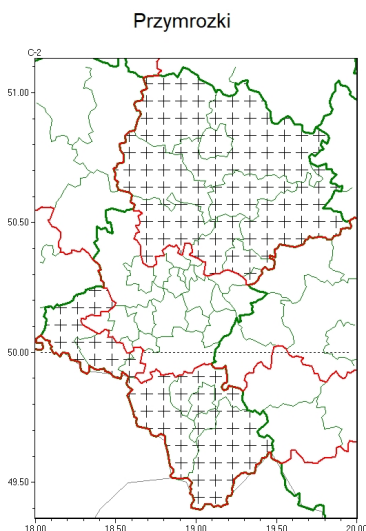

Zasięg komunikatu w województwie

Komunikat meteorologiczny z godz. 19:56 dnia 08.04.2025

Nazwa biura	IMGW-PIB Biuro Prognoz Meteorologicznych w Krakowie
Zjawiska	Przymrozki
Obszar	województwo śląskie powiaty: będziński, bielski, Bielsko-Biała, cieszyński, Częstochowa, częstochowski, Dąbrowa Górnicza, Jastrzębie-Zdrój, kłobucki, lubliniecki, myszkowski, raciborski, tarnogórski, wodzisławski, zawierciański, żywiecki
Sytuacja meteorologiczna	W ciągu 2-3h temperatura powietrza spadnie poniżej 0°C i pozostanie ujemna do godzin porannych. Prognozowana temperatura minimalna oraz przy gruncie zgodnie z wydanym ostrzeżeniem.
Uwagi	Komunikat przygotowano na podstawie danych z systemów teledetekcji atmosfery oraz sieci pomiarowo-obszernych IMGW-PIB. Lokalnie zjawiska mogą mieć inny przebieg niż opisany.
Godzina i data wydania	godz. 19:56 dnia 08.04.2025