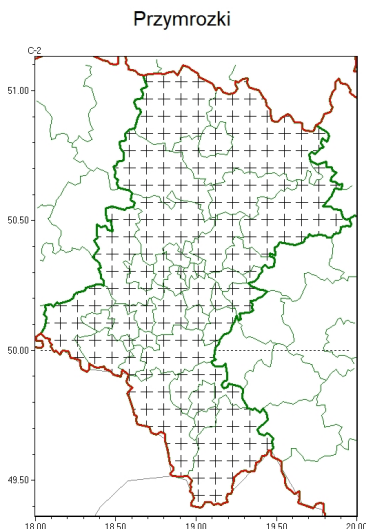

Zasięg komunikatu w województwie

Komunikat meteorologiczny z godz. 22:28 dnia 12.05.2025

Nazwa biura	IMGW-PIB Biuro Prognoz Meteorologicznych w Krakowie
Zjawiska	Przymrozki
Obszar	województwo śląskie powiaty: będziński, bielski, Bielsko-Biała, bieruńsko-lędziński, Bytom, Chorzów, cieszyński, Częstochowa, częstochowski, Dąbrowa Górnicza, Gliwice, gliwicki, Jastrzębie-Zdrój, Jaworzno, Katowice, kłobucki, lubliniecki, mikołowski, Mysłowice, myszkowski, Piekary Śląskie, pszczyński, raciborski, Ruda Śląska, rybnicki, Rybnik, Siemianowice Śląskie, Sosnowiec, Świętochłowice, tarnogórski, Tychy, wodzisławski, Zabrze, zawierciański, Żory, żywiecki
Sytuacja meteorologiczna	Temperatura powietrza stopniowo obniża się i lokalnie przy gruncie spadła już do około -2°C , 0°C . W ciągu najbliższych godzin obszar, na którym temperatura przy gruncie spadnie poniżej 0°C , będzie się rozszerzał. Nad ranem miejscami, szczególnie w obniżeniach terenu, temperatura obniży się do około -3°C
Uwagi	Komunikat przygotowano na podstawie danych z systemów teledetekcji atmosfery oraz sieci pomiarowo-obszernych IMGW-PIB. Lokalnie zjawiska mogą mieć inny przebieg niż opisany.
Godzina i data wydania	godz. 22:28 dnia 12.05.2025