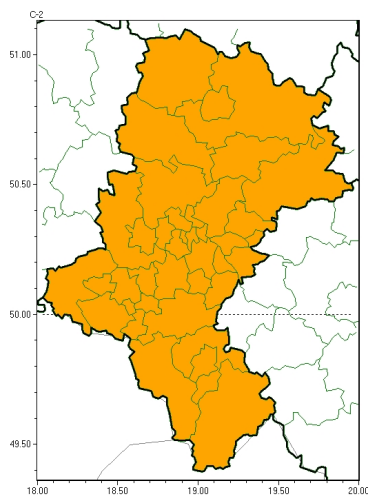

Burze

**PROGNOZA NIEBEZPIECZNYCH ZJAWISK METEOROLOGICZNYCH
NA PIERWSZĄDOBE**

Obszar	Województwo śląskie
Ważność (cz. urz.)	od godz. 07:30 dnia 13.07.2025 (niedziela) do godz. 07:30 dnia 14.07.2025 (poniedziałek)
Zjawisko/stopień zagrożenia Kryteria	Burze/2 (wszystkie powiaty) Burze z opadami deszczu 35-55 mm lub porywami wiatru o prędkości 85-115 km/h. Lokalnie grad.

Brak niebezpiecznych zjawisk

**PROGNOZA NIEBEZPIECZNYCH ZJAWISK METEOROLOGICZNYCH
NA DRUGĄDOBE**

Obszar	Województwo śląskie
Ważność (cz. urz.)	od godz. 07:30 dnia 14.07.2025 (poniedziałek) do godz. 07:30 dnia 15.07.2025 (wtorek)
Zjawisko/stopień zagrożenia Kryteria	Nie przewiduje się/-

Brak niebezpiecznych zjawisk

**PROGNOZA NIEBEZPIECZNYCH ZJAWISK METEOROLOGICZNYCH
NA TRZECIĄDOBĘ**

Obszar	Województwo śląskie
Ważność (cz. urz.)	od godz. 07:30 dnia 15.07.2025 (wtorek) do godz. 07:30 dnia 16.07.2025 (środa)
Zjawisko/stopień zagrożenia Kryteria	Nie przewiduje się/-