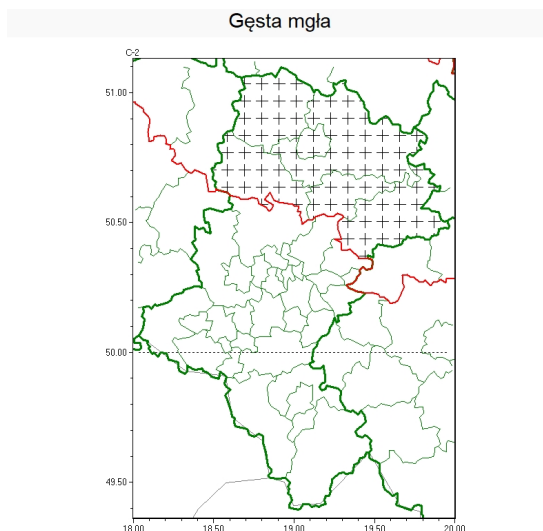

Zasięg komunikatu w województwie

Komunikat meteorologiczny z godz. 03:06 dnia 15.10.2025

Nazwa biura	IMGW-PIB Biuro Prognoz Meteorologicznych w Krakowie
Zjawiska	Gęsta mgła
Obszar	województwo śląskie powiaty: Częstochowa, częstochowski, kłobucki, lubliniecki, myszkowski, zawierciański
Sytuacja meteorologiczna	Od północy postępuje strefa gęstej mgły, w zasięgu której widzialność obniża się do 100-200 m. W najbliższym czasie zacznie się ona zaznaczać m.in. w rejonie Milicza, Wielunia, Radomska, czy Kielc.
Uwagi	Komunikat przygotowano na podstawie danych z systemów teledetekcji atmosfery oraz sieci pomiarowo-obszernych IMGW-PIB. Lokalnie zjawiska mogą mieć inny przebieg niż opisany.
Godzina i data wydania	godz. 03:06 dnia 15.10.2025