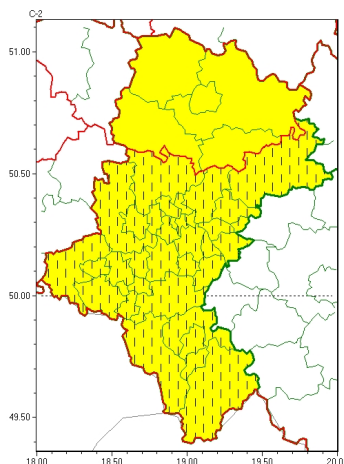

### Zasięg ostrzeżeń w województwie

Silny mróz  
2024-01-10 06:40

## WOJEWÓDZTWO ŁĄSKIE OSTRZEŻENIA METEOROLOGICZNE ZBIORCZO NR 11 WYKAZ OBSZARÓW ZUCIANYCH OSTRZEŻENIAMI o godz. 06:40 dnia 10.01.2024

Zjawisko/Stopień zagrożenia	Silny mróz/1 ZMIANA
Obszar (w nawiasie numer ostrzeżenia dla powiatu)	powiaty: białski(5), bielski(4), Bielsko-Biała(4), bieruńsko-lącki(4), Bytom(4), Chorzów(4), cieszyński(5), Dąbrowa Górnicza(5), Gliwice(4), gliwicki(5), Jastrzębie-Zdrój(4), Jaworzno(4), Katowice(4), mikołowski(4), Mysłowice(4), Piekary Śląskie(4), pszczyński(4), raciborski(4), Ruda Śląska(4), rybnicki(4), Rybnik(4), Siemianowice Śląskie(4), Sosnowiec(4), wiatrychów(4), tarnogórski(5), Tychy(4), wodzisławski(4), Zabrze(4), zawierciański(5), żywiecki(5)
Ważność	od godz. 06:39 dnia 10.01.2024 do godz. 09:00 dnia 11.01.2024
Prawdopodobieństwo	80%
Przebieg	Prognozuje się temperatury minimalne w nocy 10/11.01 od -17°C do -15°C, lokalnie spadek do -19°C. Temperatura maksymalna w dzień od -10°C do -7°C, lokalnie -13°C. Wiatr o średniej prędkości od 5 km/h do 15 km/h.
SMS	IMGW-PIB OSTRZEŻENIA: MRÓZ/1 Łąskie (31 powiatów) od 06:39/10.01 do 09:00/11.01.2024 temp. min -19 st, temp. maks -7 st, wiatr 15 km/h. Dotyczy powiatów: białski, Bielsko-Biała, bieruńsko-lącki, Bytom, Chorzów, cieszyński, Dąbrowa Górnicza, Gliwice, gliwicki, Jastrzębie-Zdrój, Jaworzno, Katowice, mikołowski, Mysłowice, Piekary Śląskie, pszczyński, raciborski, Ruda Śląska, rybnicki, Rybnik, Siemianowice Śląskie, Sosnowiec, wiatrychów, tarnogórski, Tychy, wodzisławski, Zabrze, zawierciański, żywiecki.
RSO	Woj. Łąskie (31 powiatów), IMGW-PIB wydał ostrzeżenie pierwszego stopnia o silnych mrozach
Uwagi	Zmiana dotyczy wydłużenia ważności ostrzeżenia.
Zjawisko/Stopień zagrożenia	Silny mróz/1